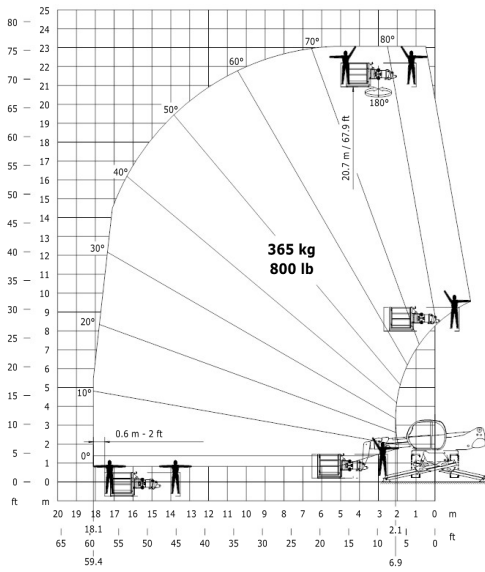

MRT 2150 PRIVILEGE +

Frontal sur pneus
avec fourches

Rotation sur stabilisateurs déployés
avec fourches

Rotation sur stabilisateurs déployés
avec potence 1500 kg

MRT 2150 PRIVILEGE +

Rotation sur stabilisateurs déployés
avec nacelle 365 kg

Rotation sur stabilisateurs déployés
avec nacelle 1000 kg

Rotation sur stabilisateurs déployés
avec treuil 5000 kg