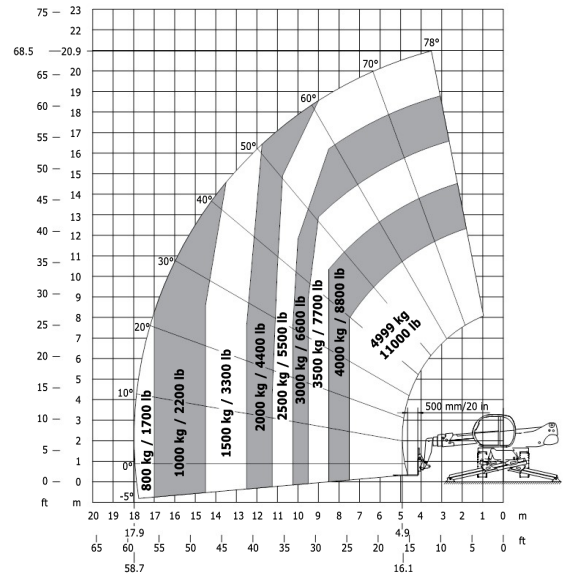

MRT 2150 PRIVILEGE +

Frontal sur pneus
avec fourches

Rotation sur stabilisateurs déployés
avec fourches

Rotation sur stabilisateurs déployés
avec potence 1500 kg

MRT 2150 PRIVILEGE +

Rotation sur stabilisateurs déployés
avec nacelle 365 kg

Rotation sur stabilisateurs déployés
avec nacelle 1000 kg

Rotation sur stabilisateurs déployés
avec treuil 5000 kg