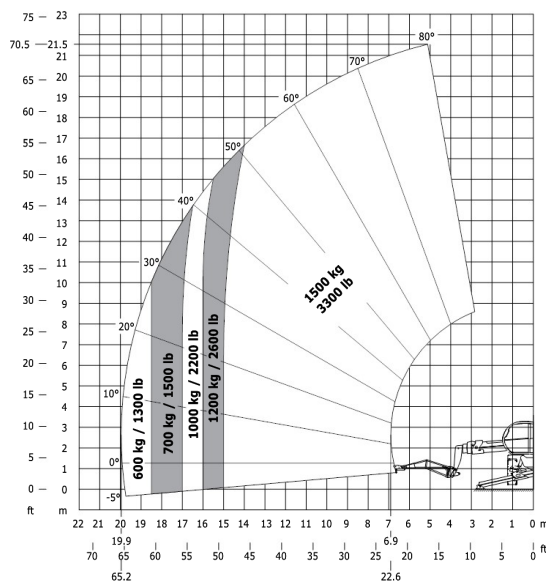

MRT 2150 PRIVILEGE +

Frontal sur pneus
avec fourches

Rotation sur stabilisateurs déployés
avec fourches

Rotation sur stabilisateurs déployés
avec potence 1500 kg

MRT 2150 PRIVILEGE +

Rotation sur stabilisateurs déployés
avec nacelle 365 kg

Rotation sur stabilisateurs déployés
avec nacelle 1000 kg

Rotation sur stabilisateurs déployés
avec treuil 5000 kg