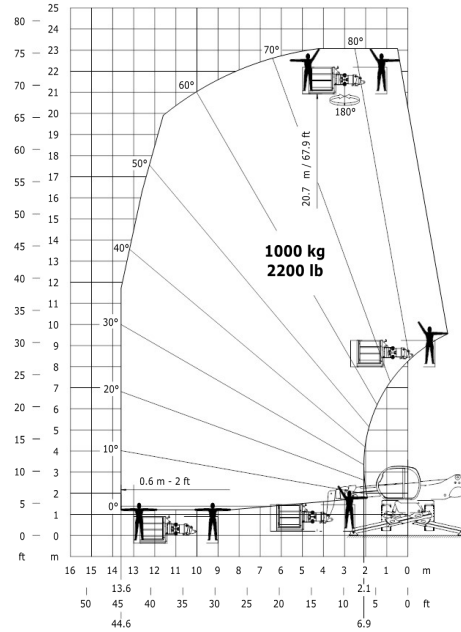

MRT 2150 PRIVILEGE +

Frontal sur pneus
avec fourches

Rotation sur stabilisateurs déployés
avec fourches

Rotation sur stabilisateurs déployés
avec potence 1500 kg

MRT 2150 PRIVILEGE +

Rotation sur stabilisateurs déployés
avec nacelle 365 kg

Rotation sur stabilisateurs déployés
avec nacelle 1000 kg

Rotation sur stabilisateurs déployés
avec treuil 5000 kg