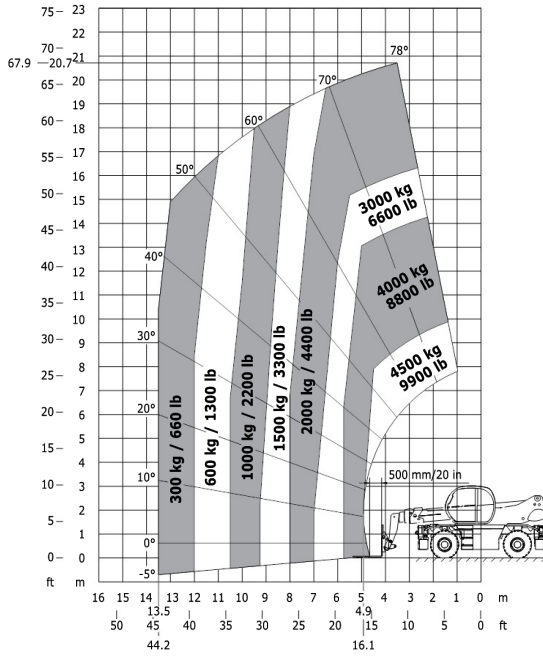

MRT 2150 PRIVILEGE +

Frontal sur pneus
avec fourches

Rotation sur stabilisateurs déployés
avec fourches

Rotation sur stabilisateurs déployés
avec potence 1500 kg

MRT 2150 PRIVILEGE +

Rotation sur stabilisateurs déployés
avec nacelle 365 kg

Rotation sur stabilisateurs déployés
avec nacelle 1000 kg

Rotation sur stabilisateurs déployés
avec treuil 5000 kg