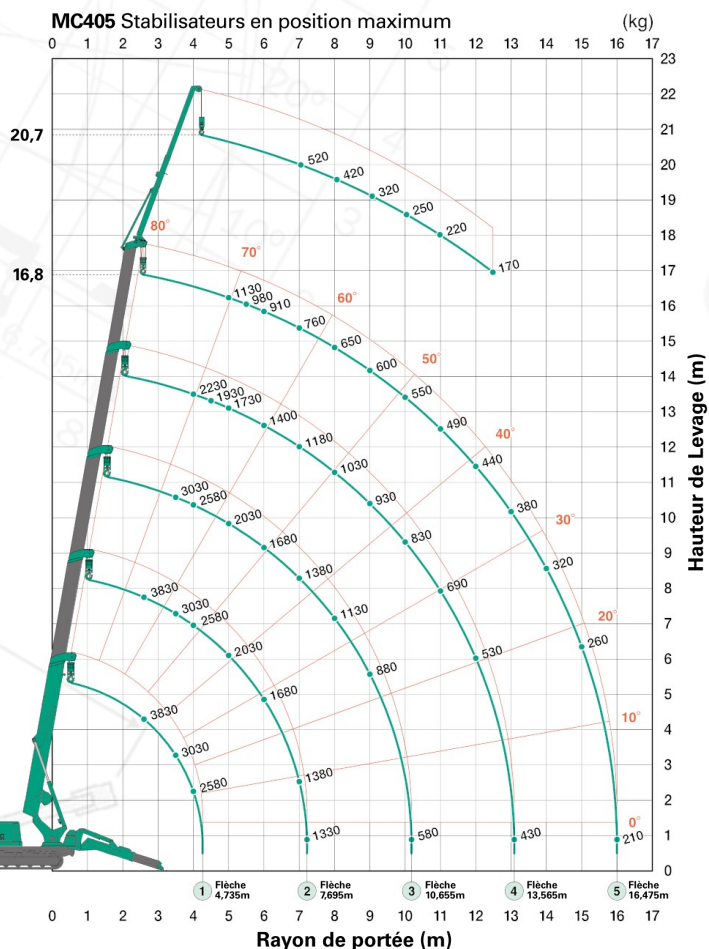

# MC405

La MC405 est la plus puissante des mini-grues de la gamme MC avec une capacité de levage exceptionnelle de 3,83 tonnes. Ce modèle fantastique peut aussi se déplacer avec une charge de 500 kg. La fléchette optionnelle permet d'augmenter encore la hauteur de levage impressionnante de la machine. On peut équiper la grue aussi d'un crochet chercheur de premier ordre de 850 kg de capacité.

- 3,83 tonnes de capacité maxi
- 16,8 m de hauteur de levage maxi  
Jusqu'à 20,7 m avec avec la fléchette optionnelle
- 500 kg de capacité en déplacement avec la charge
- Système d'économie d'énergie
- Poulies protégées à l'intérieur de la flèche
- Vitesse de translation variable (rapide/lente)
- Contrôleur de charge (CEC) programmable avec enregistrement de données
- Transmission hydrostatique
- Commandes centralisées
- Mouflé 2 ou 4 brins
- Système automatique de rangement du crochet
- Alarme de dévers
- Treuil puissant à deux vitesses avec frein à disque hydraulique
- Télécommande filaire
- Système de verrouillage des stabilisateurs
- Crochet chercheur 500/850 kg optionnel
- Enregistreur de données
- Garantie 2 ans

Le diagramme de portée montre la charge nominale totale, déformation de la flèche et bras pendulaire incluse.