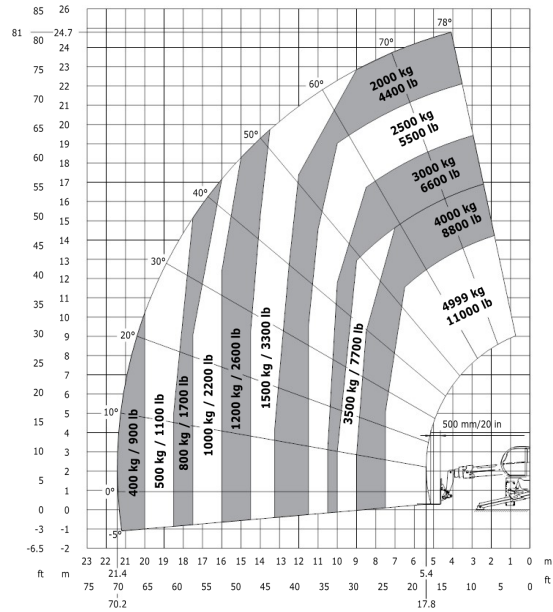

MRT 2550 PRIVILEGE +

**Frontal sur pneus
avec fourches**

**Rotation sur stabilisateurs déployés
avec fourches**

**Rotation sur stabilisateurs déployés
avec potence 1500 kg**

MRT 2550 PRIVILEGE +

Rotation sur stabilisateurs déployés
avec nacelle 365 kg

Rotation sur stabilisateurs déployés
avec nacelle 1000 kg

Rotation sur stabilisateurs déployés
avec treuil 5000 kg