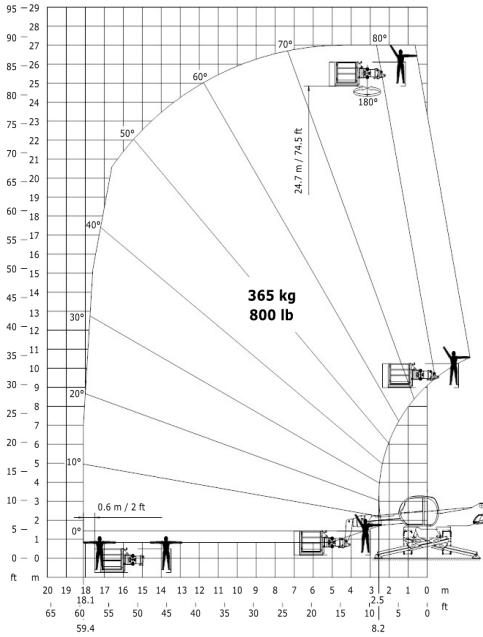

MRT 2550 PRIVILEGE +

**Frontal sur pneus
avec fourches**

**Rotation sur stabilisateurs déployés
avec fourches**

**Rotation sur stabilisateurs déployés
avec potence 1500 kg**

MRT 2550 PRIVILEGE +

Rotation sur stabilisateurs déployés
avec nacelle 365 kg

Rotation sur stabilisateurs déployés
avec nacelle 1000 kg

Rotation sur stabilisateurs déployés
avec treuil 5000 kg