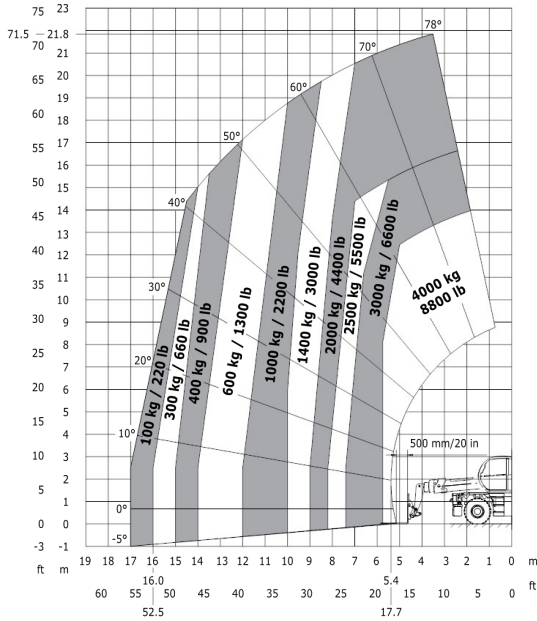

MRT 2550 PRIVILEGE +

**Frontal sur pneus
avec fourches**

**Rotation sur stabilisateurs déployés
avec fourches**

**Rotation sur stabilisateurs déployés
avec potence 1500 kg**

MRT 2550 PRIVILEGE +

Rotation sur stabilisateurs déployés
avec nacelle 365 kg

Rotation sur stabilisateurs déployés
avec nacelle 1000 kg

Rotation sur stabilisateurs déployés
avec treuil 5000 kg