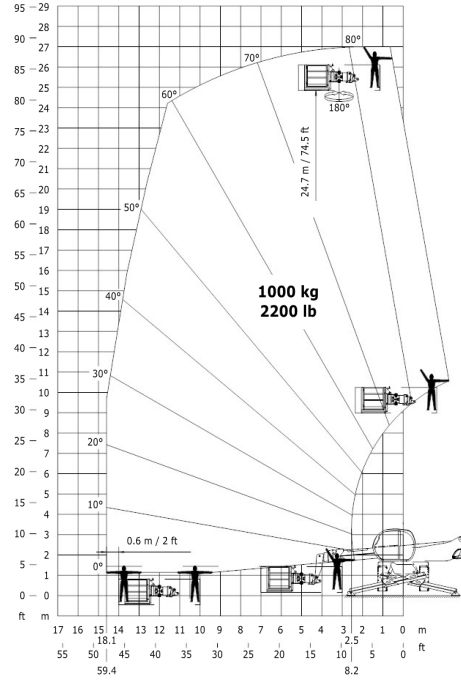

MRT 2550 PRIVILEGE +

**Frontal sur pneus
avec fourches**

**Rotation sur stabilisateurs déployés
avec fourches**

**Rotation sur stabilisateurs déployés
avec potence 1500 kg**

MRT 2550 PRIVILEGE +

Rotation sur stabilisateurs déployés
avec nacelle 365 kg

Rotation sur stabilisateurs déployés
avec nacelle 1000 kg

Rotation sur stabilisateurs déployés
avec treuil 5000 kg