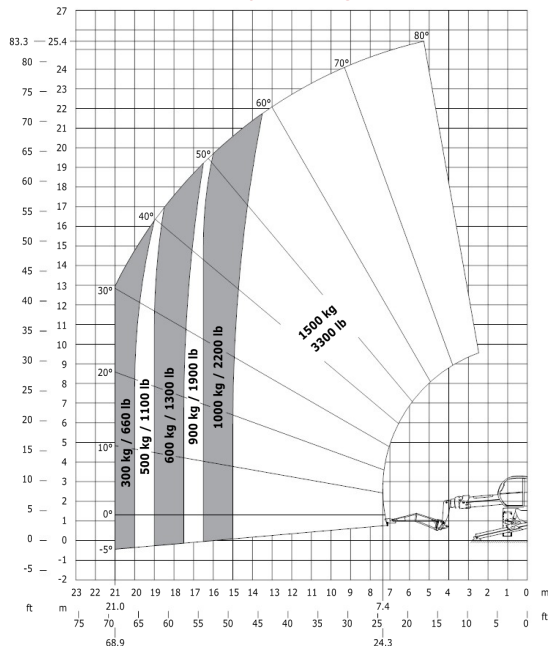

MRT 2550 PRIVILEGE +

**Frontal sur pneus
avec fourches**

**Rotation sur stabilisateurs déployés
avec fourches**

**Rotation sur stabilisateurs déployés
avec potence 1500 kg**

MRT 2550 PRIVILEGE +

Rotation sur stabilisateurs déployés
avec nacelle 365 kg

Rotation sur stabilisateurs déployés
avec nacelle 1000 kg

Rotation sur stabilisateurs déployés
avec treuil 5000 kg