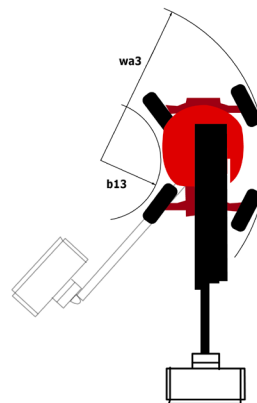

Abaques

Document créé le 26 mars 2019 10:12

Schémas d'encombrement

Directives européennes : 2006/42/CE - Machines (refonte EN280:2013) - 2004/108/EC (EMC) - 2006/95/CE (Basse tension)