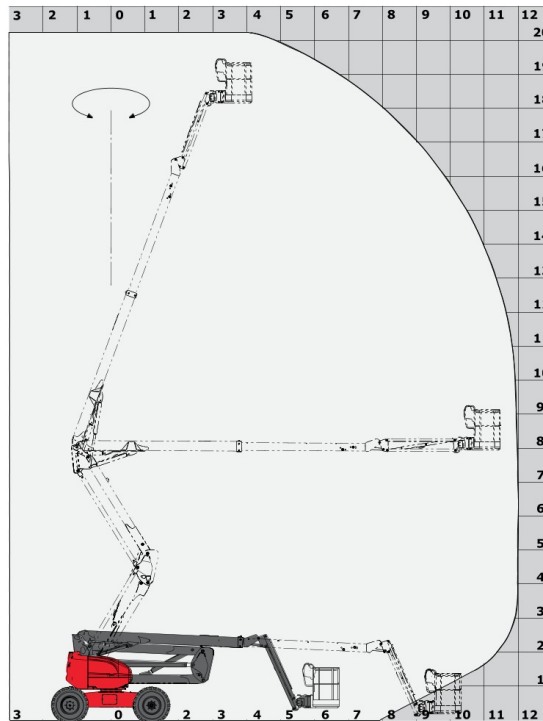

Abaques

Document créé le 26 mars 2019 10:12

Schémas d'encombrement

Directives européennes : 2006/42/CE - Machines (refonte EN280:2013) - 2004/108/EC (EMC) - 2006/95/CE (Basse tension)