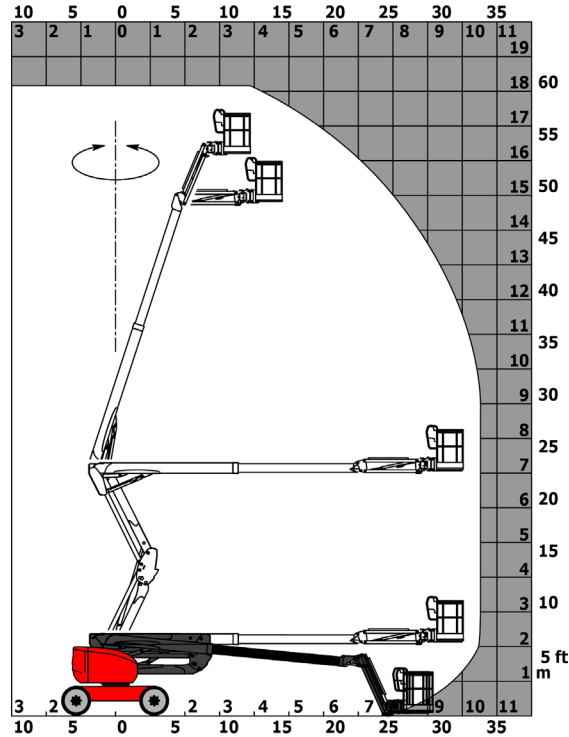

Abaques

Document créé le 26 mars 2019 10:11

Schémas d'encombrement

Directives européennes : 2006/42/CE - Machines (refonte EN280:2013) - 2004/108/EC (EMC) - 2006/95/CE (Basse tension)