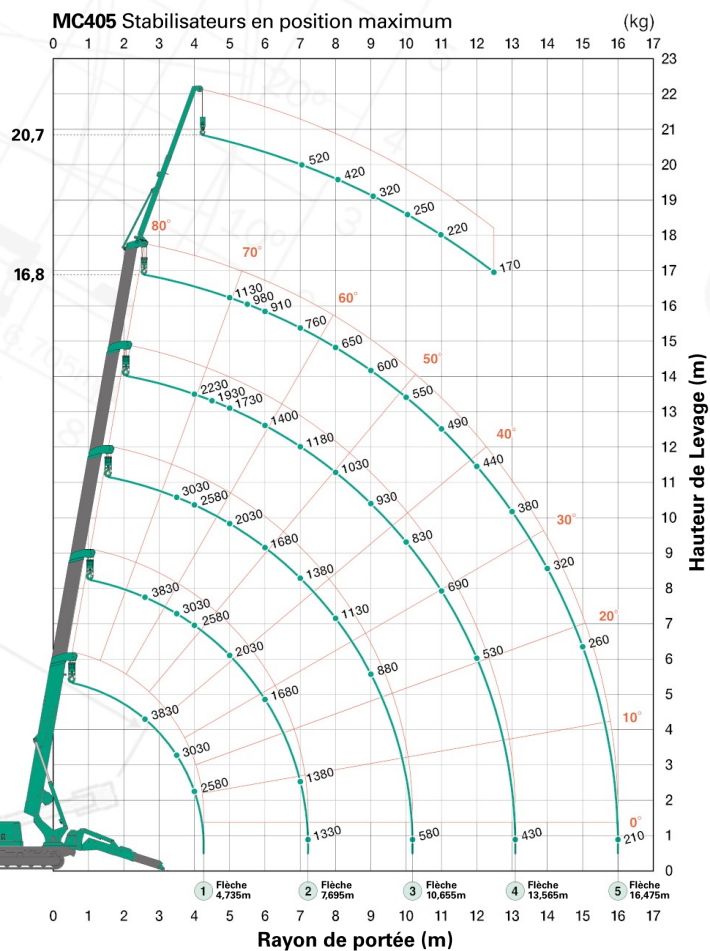

MC405

La MC405 est la plus puissante des mini-grues de la gamme MC avec une capacité de levage exceptionnelle de 3,83 tonnes. Ce modèle fantastique peut aussi se déplacer avec une charge de 500 kg. La fléchette optionnelle permet d'augmenter encore la hauteur de levage impressionnante de la machine. On peut équiper la grue aussi d'un crochet chercheur de premier ordre de 850 kg de capacité.

- 3,83 tonnes de capacité maxi
- 16,8 m de hauteur de levage maxi
Jusqu'à 20,7 m avec avec la fléchette optionnelle
- 500 kg de capacité en déplacement avec la charge
- Système d'économie d'énergie
- Poulies protégées à l'intérieur de la flèche
- Vitesse de translation variable (rapide/lente)
- Contrôleur de charge (CEC) programmable avec enregistrement de données
- Transmission hydrostatique
- Commandes centralisées
- Mouflé 2 ou 4 brins
- Système automatique de rangement du crochet
- Alarme de dévers
- Treuil puissant à deux vitesses avec frein à disque hydraulique
- Télécommande filaire
- Système de verrouillage des stabilisateurs
- Crochet chercheur 500/850 kg optionnel
- Enregistreur de données
- Garantie 2 ans

Le diagramme de portée montre la charge nominale totale, déformation de la flèche et bras pendulaire incluse.