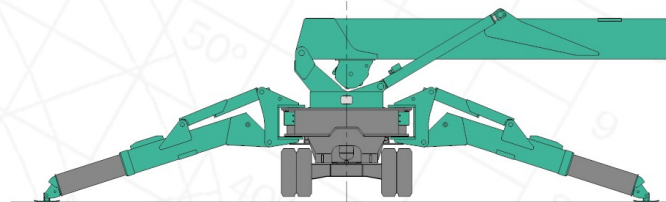

MC405

La MC405 est la plus puissante des mini-grues de la gamme MC avec une capacité de levage exceptionnelle de 3,83 tonnes. Ce modèle fantastique peut aussi se déplacer avec une charge de 500 kg. La fléchette optionnelle permet d'augmenter encore la hauteur de levage impressionnante de la machine. On peut équiper la grue aussi d'un crochet chercheur de premier ordre de 850 kg de capacité.

- 3,83 tonnes de capacité maxi
- 16,8 m de hauteur de levage maxi
Jusqu'à 20,7 m avec avec la fléchette optionnelle
- 500 kg de capacité en déplacement avec la charge
- Système d'économie d'énergie
- Poulies protégées à l'intérieur de la flèche
- Vitesse de translation variable (rapide/lente)
- Contrôleur de charge (CEC) programmable avec enregistrement de données
- Transmission hydrostatique
- Commandes centralisées
- Mouflé 2 ou 4 brins
- Système automatique de rangement du crochet
- Alarme de dévers
- Treuil puissant à deux vitesses avec frein à disque hydraulique
- Télécommande filaire
- Système de verrouillage des stabilisateurs
- Crochet chercheur 500/850 kg optionnel
- Enregistreur de données
- Garantie 2 ans

Le diagramme de portée montre la charge nominale totale, déformation de la flèche et bras pendulaire incluse.